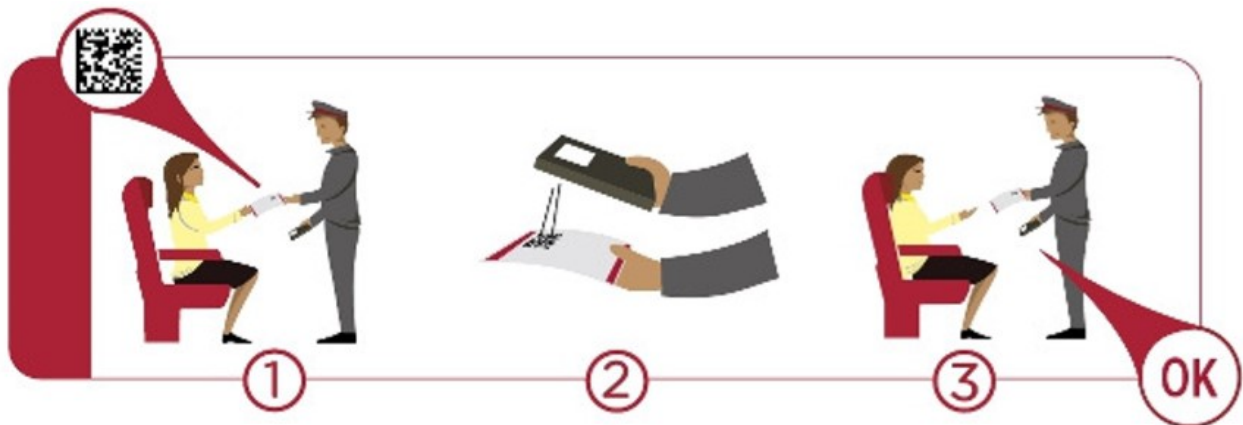

Mã đặt chỗ: NHTZB6

Mã vé: 100577225

- *Chú ý: Quý khách vui lòng truy cập địa chỉ website dưới đây để tra cứu hóa đơn điện tử cho giao dịch mua vé tàu của Công ty VTĐS Hà Nội - <http://hoadon.vtdshn.vn>*

- *Mã số tra cứu hóa đơn: 5D9FEKRR*

- *Quý khách có thể kiểm tra thông tin Thẻ lên tàu hỏa này trên website dsvn.vn mục "Kiểm tra vé"*

Để đảm bảo quyền lợi của mình, quý khách vui lòng mang theo vé điện tử cùng với giấy tờ tùy thân ghi trong vé điện tử trong suốt thời gian hành trình và xuất trình cho nhân viên soát vé khi có yêu cầu