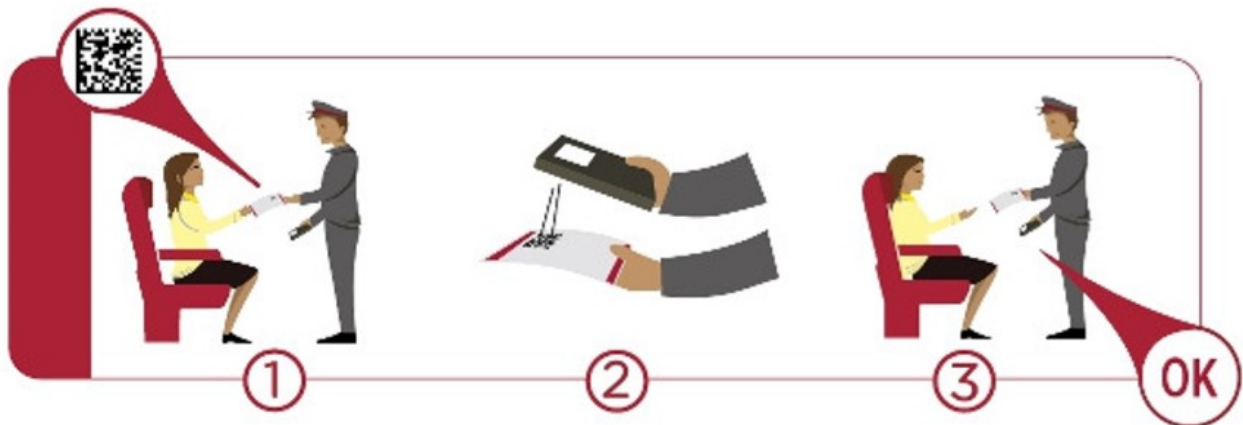

Mã đặt chỗ: NHTZB6

Mã vé: 100573855

- *Chú ý: Quý khách vui lòng truy cập địa chỉ website dưới đây để tra cứu hóa đơn điện tử cho giao dịch mua vé tàu của Công ty VTĐS Hà Nội - <http://hoadon.vtdshn.vn>*

- *Mã số tra cứu hóa đơn: 5D9FEKRR*

- *Quý khách có thể kiểm tra thông tin Thẻ lên tàu hỏa này trên website dsvn.vn mục "Kiểm tra vé"*

Để đảm bảo quyền lợi của mình, quý khách vui lòng mang theo vé điện tử cùng với giấy tờ tùy thân ghi trong vé điện tử trong suốt thời gian hành trình và xuất trình cho nhân viên soát vé khi có yêu cầu