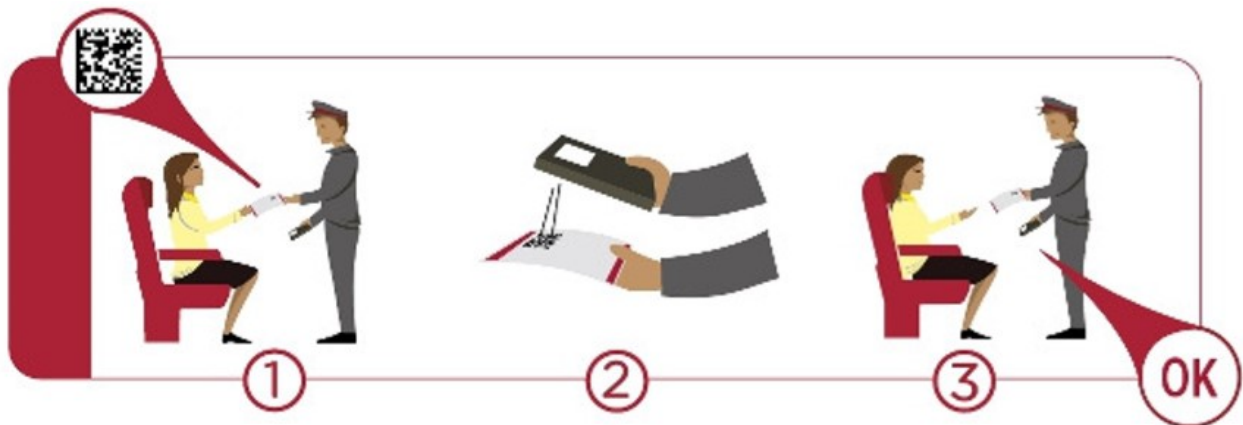

- Quý khách có thể kiểm tra thông tin Thẻ lên tàu hỏa này trên website dsvn.vn mục "Kiểm tra vé"

Để đảm bảo quyền lợi của mình, quý khách vui lòng mang theo vé điện tử cùng với giấy tờ tùy thân ghi trong vé điện tử trong suốt thời gian hành trình và xuất trình cho nhân viên soát vé khi có yêu cầu